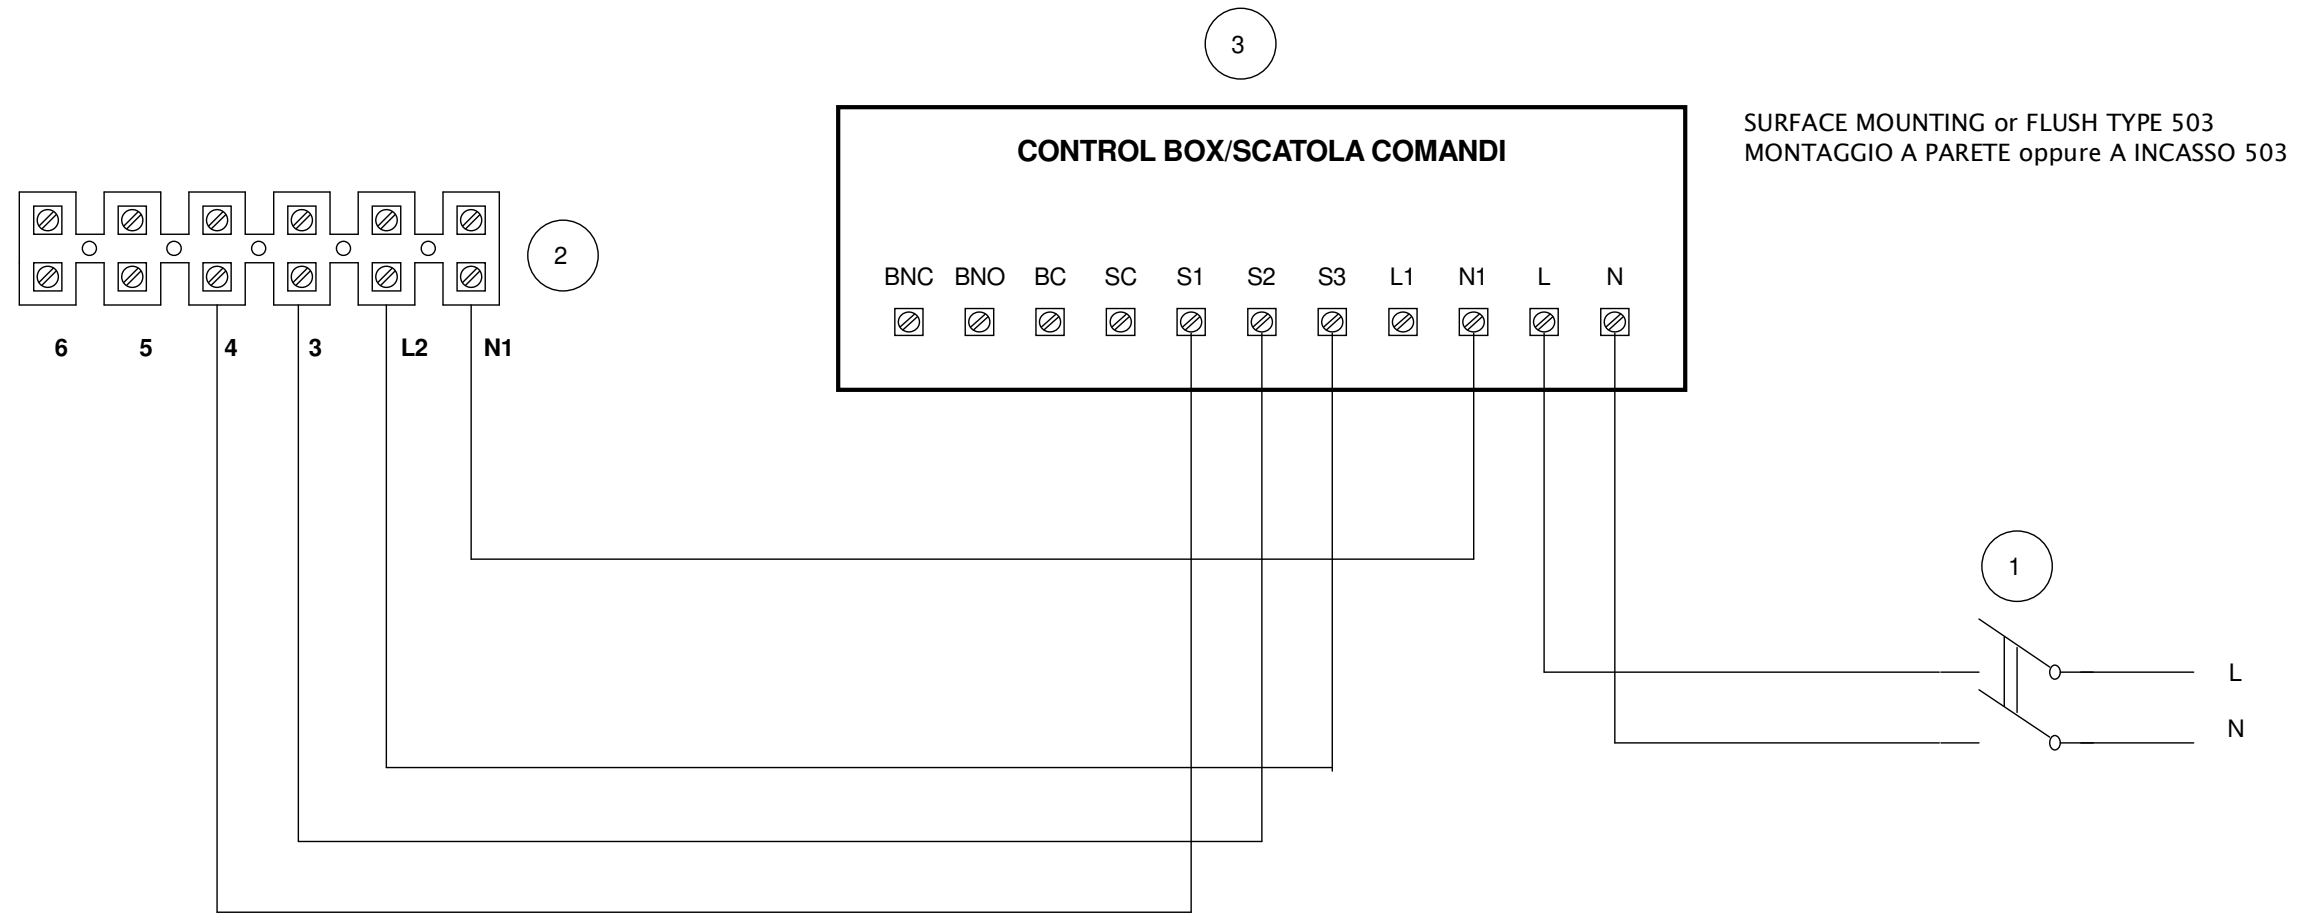

**WIRING TO THE VORTICE "3 SPEED" CONTROL BOX TRIO-LINEO 503 code 12891
COLLEGAMENTO ALLA SCATOLA COMANDI TRIO-LINEO 503 codice 12891 con 3 Velocità**

SURFACE MOUNTING or FLUSH TYPE 503
MONTAGGIO A PARETE oppure A INCASSO 503

- 1 INTERRUTTORE BIPOLARE/ 2 POLES SWITCH (DPST)
- 2 MORSETTIERA PER CA MD E CA V0 / TERMINAL BLOCK FOR CA MD E CA V0
- 3 SCATOLA COMANDI / CONTROL BOX

	Prima emiss. 08/11/2022	Emiss. attuale 08/11/2022	Dis. SM/LAB
	DESCRIZIONE serie CA V0 - serie CA MD E - W - RF		
NINFO n. 711/2022			
inserirli Jumpers scatola comandi Questo DISEGNO annulla e sostituisce tutti quelli precedentemente emessi		DISEGNO n. E960601A	
		CODICE n. 9.993.000.601	1/4